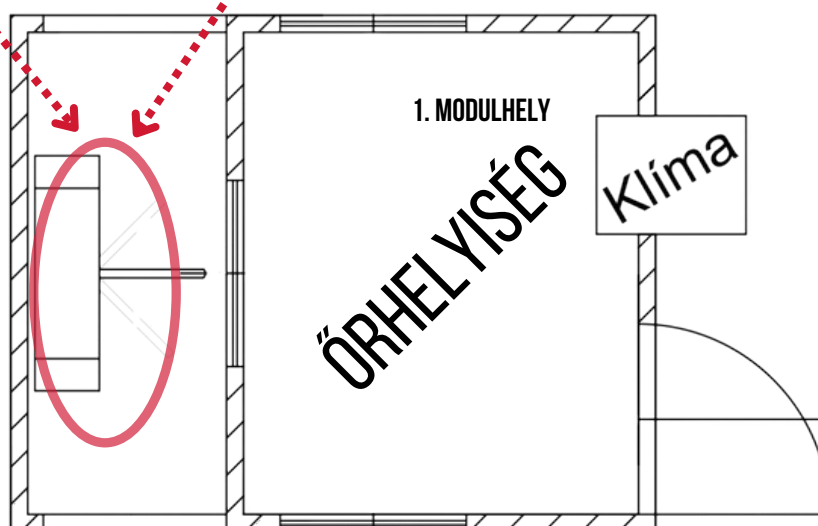

FORGÓVILLA

LENGŐKAPU

TERELŐKORLÁT

KONTÉNER FELSZERELTÉSGE

- Az őrhelyiség teljes egészében alkalmas az egonomikus munkavégzéshez
- A beléptető rendszer vezérlői **MABISZ tanúsítottak**
- A rendszer kialakítását az **ISO 9001** és **ISO 14001** szabvány szerint végeztük
- Minden konténer rendelkezik **érintésvédelmi** tanúsítvánnyal, teszteléssel