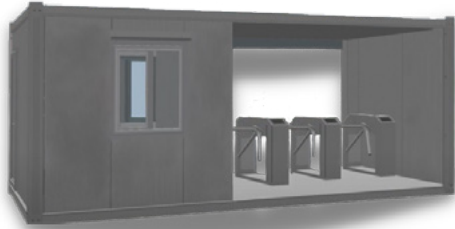

BELÉPTETŐ KONTÉNER

BELÉPTETÉS ÉS ELLENŐRZÉS BÁRHOL, BÁRMILYEN KÖRÜLMÉNYEK KÖZÖTT

Piacvezető megoldás egyedi igényekre szabva

KULCSRAKÉSZ MEGOLDÁS

- **szállításra kész** állapotban kerül átadásra megrendelő részére (a szállítás megkönnyítésére emelhető és függeszthető)
- a rendszer tartalmazza a **fizikai telepítést, teszteléseket és üzembe helyezést**
- a működtetéshez a megrendelő részéről csak erősáramú és hálózati végpontra (vagy mobil internet csatlakozásra) van szükség
- nincs szükség telepítő vagy fejlesztő bevonására, a **rendszer a fizikai elemeket, szoftvereket is tartalmazza**
- a teljes rendszert és annak kezelését egy helyről tudja kivitelezni, az **egyedi igények** kialakításával is

MODULÁRIS KIALAKÍTÁS

- a konténer elérhető **10 és 20 lábás** kivitelben is
- a **10 lábás konténer 1 modulhelyet** tartalmaz, a **20 lábás konténer 4 modulhellyel van ellátva**
- a **modulhelyek** (ahol elhelyezhető gyorskapu, forgóvilla, lengőkapu vagy korlát) **egyedileg alakíthatóak** - a konténer talapzata erősített, így a nehezebb fizikai beléptető eszközök sem jelentenek problémát
- **10 lábás konténert maximum 200 fős** beléptetés kezelésre ajánljuk,
- **20 lábás konténer esetén akár 1000 főt** is képes kezelni a rendszer

KONTÉNER FELSZERELTÉSGE

ŐRHELYISÉG:

- Gree 2,7 kW-os ablakklíma távirányítóval, R32-es hűtőközeggel, klimatizált őrhelyiség
- 3 fokozatban kapcsolható 750 W, 1250 W és 2000 W fűtési teljesítményű fűtőtest
- Alulról 3 cm XPS-sel szigetelt kialakítás
- 80 mm-es szendvicspanelek a megfelelő szigetelés kialakításához
- Teljesen vízálló laminált padló
- Moduláris DLP-csatornában kialakított villamos hálózat 9 db dugaljjal és 1 db kapcsolóval. Igény esetén változtatható.
- Kulccsal zárható rack szekrény a hálózati eszközök részére
- 3 db bukó-nyíló ablak, ami biztosítja az univerzális letelepítését a konténernek
- 1 db Hörmann ZK acélajtó