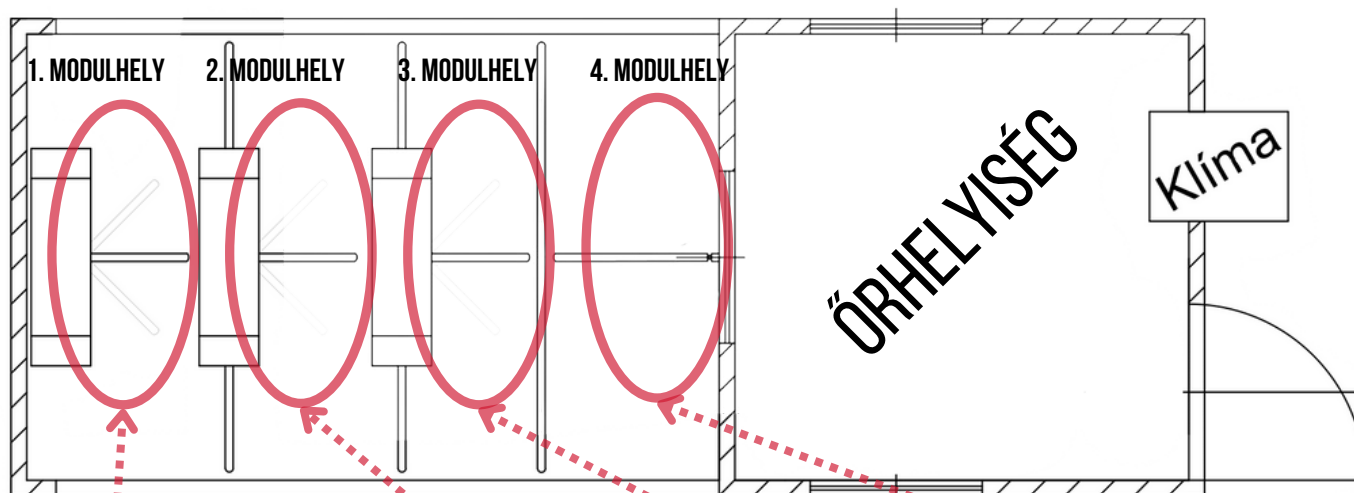

MODULHELYEK, FIZIKAI BELÉPTETŐ ESZKÖZÖK

GYORSKAPU