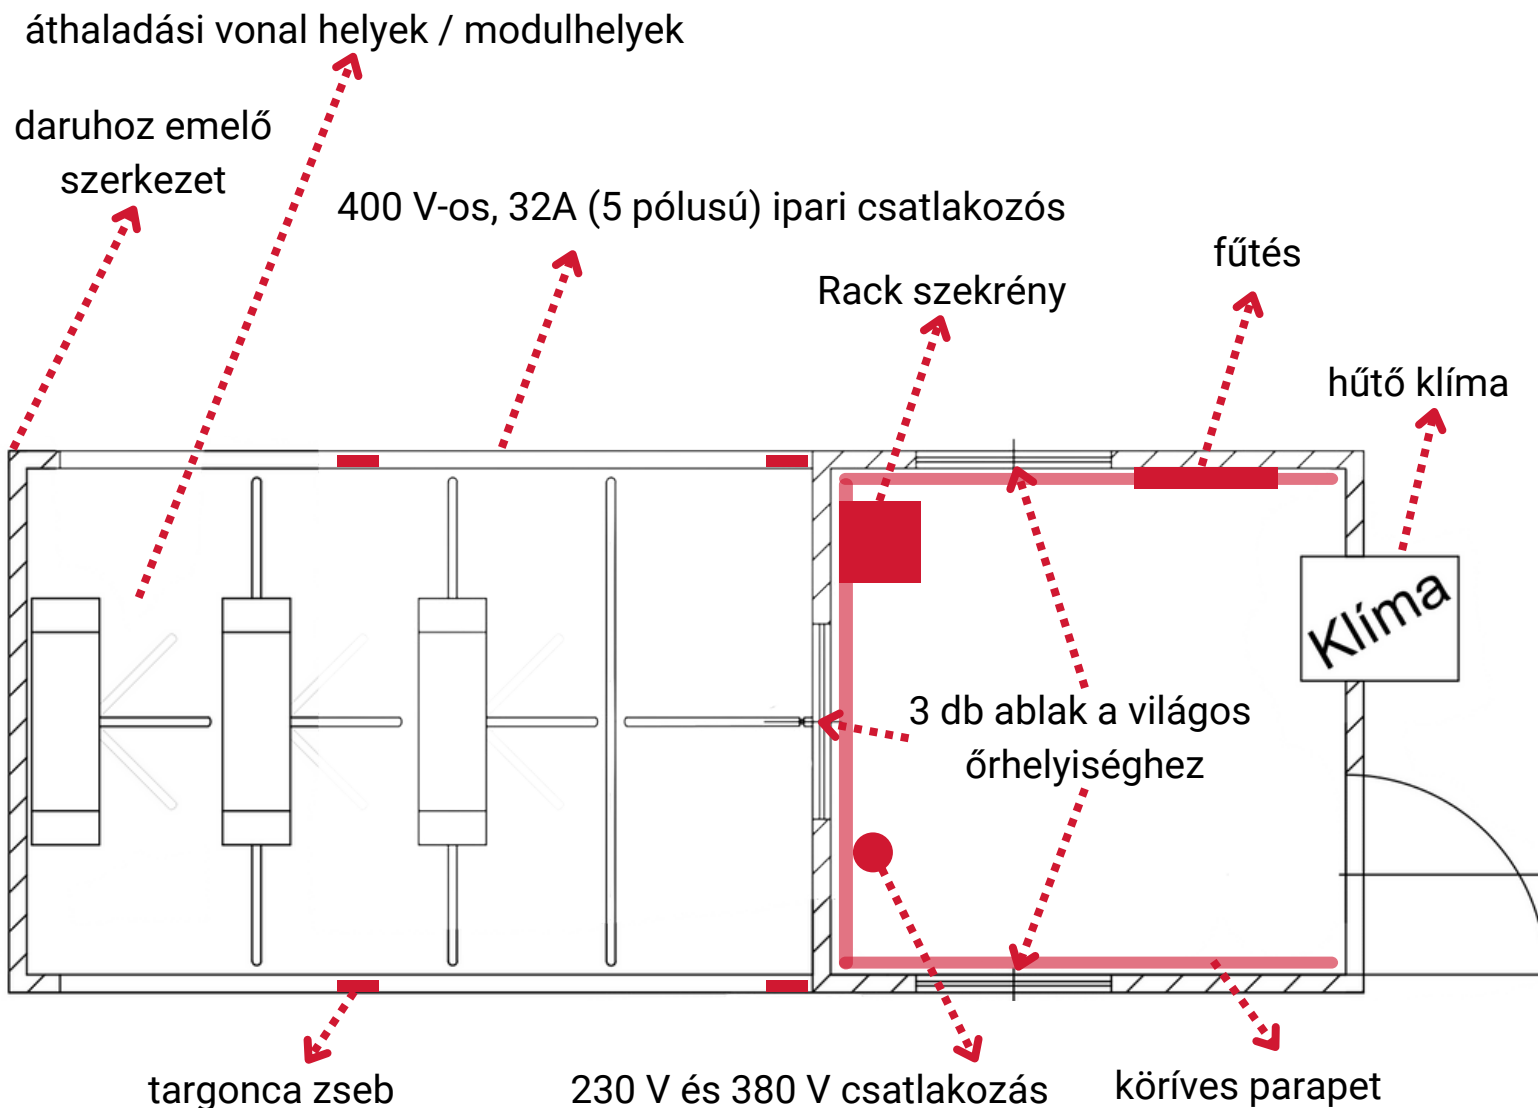

FORGÓVILLA

LENGŐKAPU

TERELŐKORLÁT

KONTÉNER FELSZERELTÉSGE

- Az őrhelyiség teljes egészében alkalmas az egonomikus munkavégzéshez
- A beléptető rendszer vezérlői **MABISZ tanúsítottak**
- A rendszer kialakítását az **ISO 9001** és **ISO 14001** szabvány szerint végeztük
- Minden konténer rendelkezik **érintésvédelmi** tanúsítvánnyal, teszteléssel